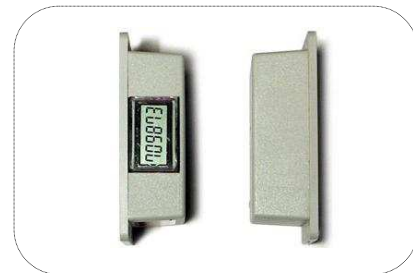

TOEPASSING

De Fastcount is speciaal ontworpen voor het monitoren van evenementen of bezoekersstromen. Verder kunt u dit systeem:

- Meten van reclame effectiviteit
- Bepaling van de gemiddelde conversie (verhouding bezoekers versus kopende klanten);

KENMERKEN

Algemeen: Batterij gevoed (levensduur >2,5 jaar), horizontale meting, enkelstraals bezoekerstelsysteem. Mobiel tijdelijk onderzoek, Gemiddelde conversie (kopers/ kijkers verhouding), meten van reclame-effectiviteit. Display met 6 getallen.

Eigenschappen: Unidirectioneel, gecombineerde toegangen, gangpaden

Technisch: kleur grijs of zwart (standaard), maximum doorgangsbreedte (vrij zicht) <9m, andere kleuren op aanvraag, Optie ingebouwde RF zender .

Extra: Deze systemen vereisen discipline om onnauwkeurige resultaten (schatten en aflezen) te voorkomen in geval van ziekte of afwezigheid van diegene die verantwoordelijk is voor de dataverzameling. Aandachtspunten zijn verder foutieve aflezing en fraude (wanneer de aansturing en de beloningsstructuur worden gebaseerd op conversie) en het extra werk benodigd voor het aflezen en handmatig bijhouden van de gegevens. Batterij vervanging: door het loshalen van de frontjes

FASTCOUNT SP SIDE FIRING